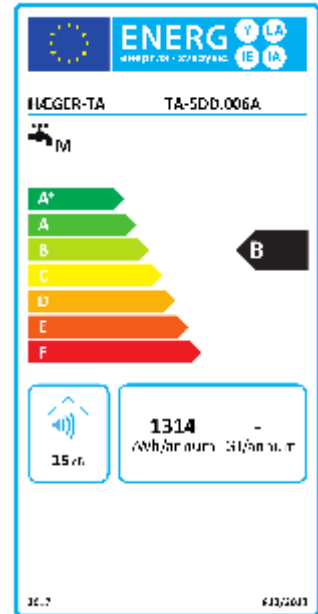

HÆGER

Aqua Double 50 TA-5DD.006A

Dimensions: 48.5x29.5x105cm

Features

Características / Características / Caracteristiques

Vitrified Enamel Coating - Protective Barrier Against Corrosion

Revestimento em Esmalte Vitroficado - Barreira Protetora Contra a Corrosão
Recubrimiento de Esmalte Vitroficado - Barrera Protectora Contra la Corrosión
Revêtement en Email Vitroifié - Barrière Protectrice Contre la Corrosion