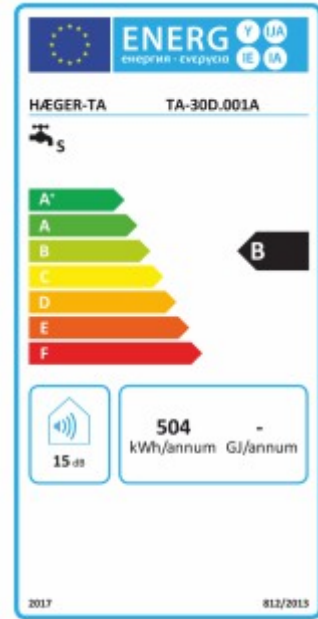

HÆGER

Aqua Dream 30 TA-30D.001A

Dimensions: Ø34×55.5cm

Features

Características / Características / Caracteristiques

Vitrified Enamel Coating - Protective Barrier Against Corrosion

Revestimento em Esmalte Vitrificado - Barreira Protetora Contra a Corrosão
Recubrimiento de Esmalte Vitrificado - Barrera Protectora Contra la Corrosión
Revêtement en Email Vitrifié - Barrière Protectrice Contre la Corrosion