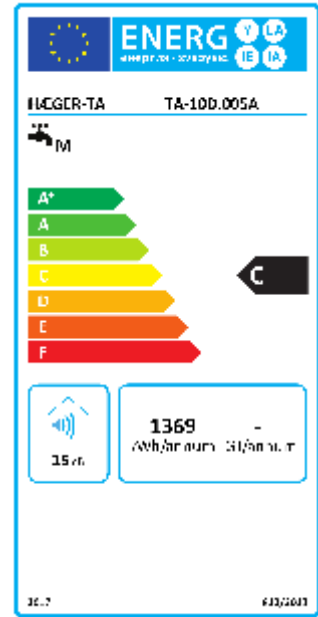

HÆGER

Aqua Smart 100 TA-10D.005A

Dimensions: $\Phi 41 \times 100$ cm

Features

Características / Características / Caracteristiques

Vitrified Enamel Coating - Protective Barrier Against Corrosion

Revestimento em Esmalte Vitrificado - Barreira Protetora Contra a Corrosão
Recubrimiento de Esmalte Vitrificado - Barrera Protectora Contra la Corrosión
Revêtement en Email Vitrifié - Barrière Protectrice Contre la Corrosion