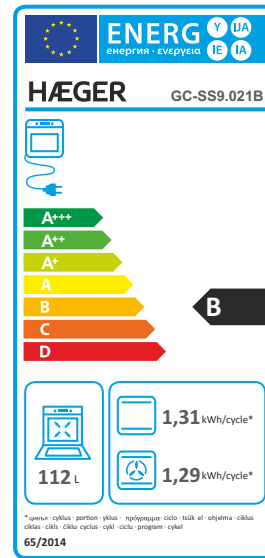

HÆGER

GC-SS9.021B

Features

Características / Características / Caracteristiques

EN Domestic Gas Cooker - 90x60

- Energy class - B
- Gas category - II2H3+ (G30 - 30mba)
- Stainless steel table cooker and control panel and grey body
- 4 +1 WOK burners with safety device
- 0+7 Functions Electrical Oven with grill resistance
- Electric oven with Double Turbo Fan and interior light
- Oven useful volume - 112L
- Energy consumption conventional mode: 1.31 kWh/cycle
- Total heat power (input): 11.4 kW(Hs)
- Total electric power: 3581 W
- Total consumption: 1.079 m³/h
- Grid and tray to collect saucés
- Double glass door with detachable glass for easy cleaning
- Glass splash back & Adjustable feet
- Dimensions: W900 x D640 x H880 (mm)
- Weight: 65 ± 1 kg

PT Fogão a Gás Doméstico - 90x60

- Classe energética - B
- Categoria de gás - II2H3+ (G30 - 30mbar)
- Mesa de trabalho e painel de controlo em INOX e corpo em cinza
- 4 + 1 WOK queimadores com dispositivo de segurança
- 0+7 Funções Forno eléctrico com resistência para grelhar
- Forno eléctrico com Duplo Turbo Ventilador e luz interior
- Volume útil do forno - 112L
- Consumo de energia modo convencional: 1,31kWh/Ciclo
- Potência calorífica total (entrada): 11,4 kW (Hs)
- Potência eléctrica total: 3581W
- Consumo total: 1,079 m³/h
- Grelha e bandeja para recolha de molhos
- Porta com vidro duplo com vidro amovível para fácil limpeza
- Resguardo em vidro & Pés reguláveis
- Dimensões: L900 x P640 x A880 (mm)
- Peso aprox. : 65 ± 1 kg